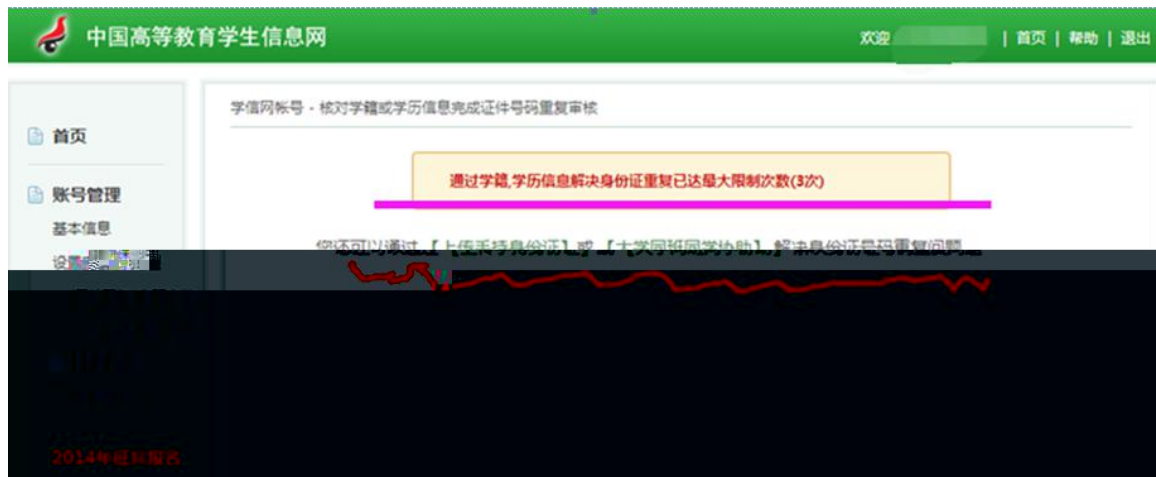

学信网帐号 - 请求同学协助完成证件号码重复审核

注：每天可发送协助请求5条

同学姓名 (已成功完成手机实名绑定的大学同班同学的姓名)

同学手机号

自己的手机号 (填写后同学可以查看到)

确定

“ ”