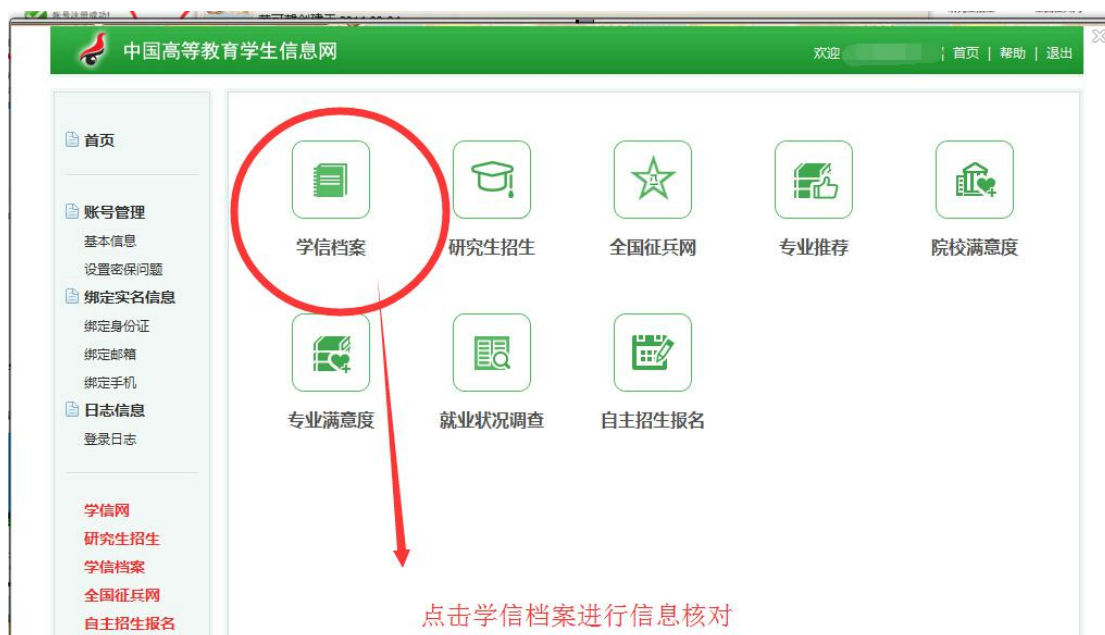

[打印学籍信息](#) [申请学籍学历在线验证报告](#)

绑定学籍

绑定学籍信息

学号: [模糊] 4

院校名称: 武夷学院

入学年份: 2015

层次: 本科

学号、入学年份、层次等据实填写

1、本功能用于查找、绑定学籍

学信档案 | 学籍档案 | 专业推荐 | 院校满意度 | 征兵报名 | 职业调查 | 欢迎 [用户名] | 帮助 | 退出

高等教育 > 学籍信息 [我还有学籍没显示出来]

**高等教育**

- 学籍信息(图像校对)
- 学历信息
- 考研信息
- 毕业去向

**在线验证报告**

- 高等学籍
- 高等学历

**纸质认证报告**